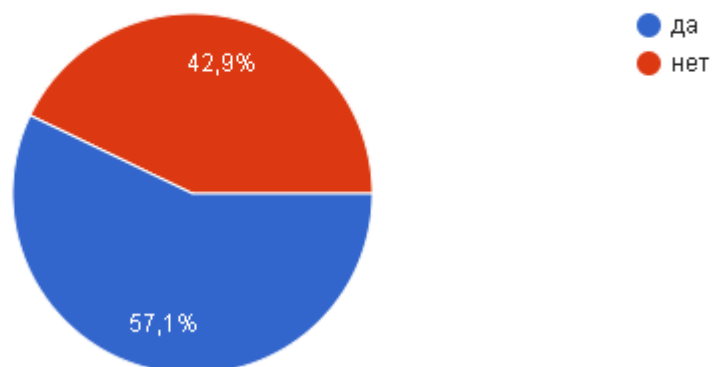

## Анализ адаптации студентов 1-го курса набор 2023 года

Всего в опросе приняло участие 84 студента

Группа/профессия:

- Э-10/13.01.10 Электромонтер по ремонту и обслуживанию электрооборудования (по отраслям);
- К-11/Слесарь по контрольно-измерительным приборам и автоматике;
- С-12/Сварщик (ручной и частично механизированной сварки (наплавки));
- П-13/Повар; кондитер.

Ваша группа

84 ответа

Изменился ли Ваш образ жизни с началом учебы в техникуме?

84 ответа